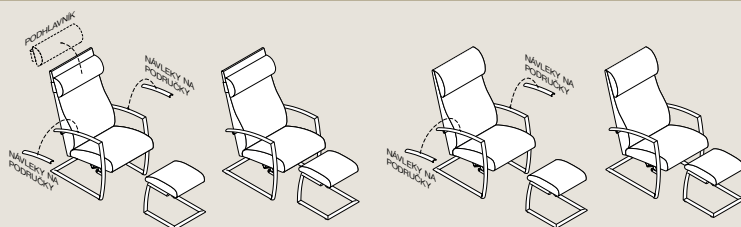

HERO, LATO

DÍLY A DOPLŇKY (v měřítku 1:100)

HERO

02 - polohovací křeslo bez návleku na područky
61/82 - 115/v.113

03 - podnožka 40/41/v.45

04 - návleky na područky (pár)

LATO

02 - polohovací křeslo bez návleku na područky
61/82 - 115/v.113

03 - podnožka 40/41/v.45

04 - návleky na područky (pár)

šířka / hloubka / výška dílu
Tolerance rozměrů uvedených u jednotlivých dílů: ± 15 mm

CHARAKTERISTIKA MODELU

Relaxační křeslo s možností polohování, pro které je charakteristická pružící kovová kostra. Jeho pomocí dostanete vaše tělo do velmi příjemné polohy. Díky široké škále potahových materiálů (látka, kůže nebo Alcantara) se křeslo může „sladit“ s jakýmkoliv interiérem nebo sedací soupravou.

KONSTRUKCE