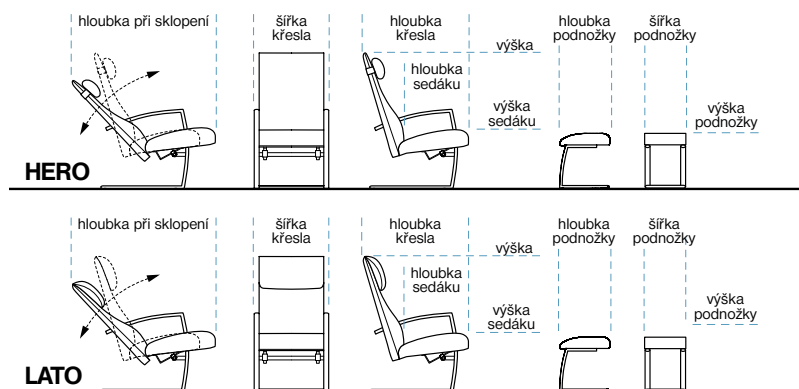

LATO

02 - polohovací křeslo bez návleku na područky
61/82 - 115/v.113

03 - podnožka 40/41/v.45

04 - návleky na područky (pár)

šířka / hloubka / výška dílu
Tolerance rozměrů uvedených u jednotlivých dílů: ± 15 mm

CHARAKTERISTIKA MODELU

Relaxační křeslo s možností polohování, pro které je charakteristická pružící kovová kostra. Jeho pomocí dostanete vaše tělo do velmi příjemné polohy. Díky široké škále potahových materiálů (látka, kůže nebo Alcantara) se křeslo může „sladit“ s jakýmkoliv interiérem nebo sedací soupravou.

KONSTRUKCE

ROZMĚRY

výška křesla	113 cm
hloubka křesla	82 cm
hloubka při sklopení	115 cm
hloubka sedáku	cca 51 cm
výška sedáku	cca 46 cm

šířka křesla	61 cm
výška podnožky	45 cm
hloubka podnožky	41 cm
šířka podnožky	40 cm
nosnost	120 kg